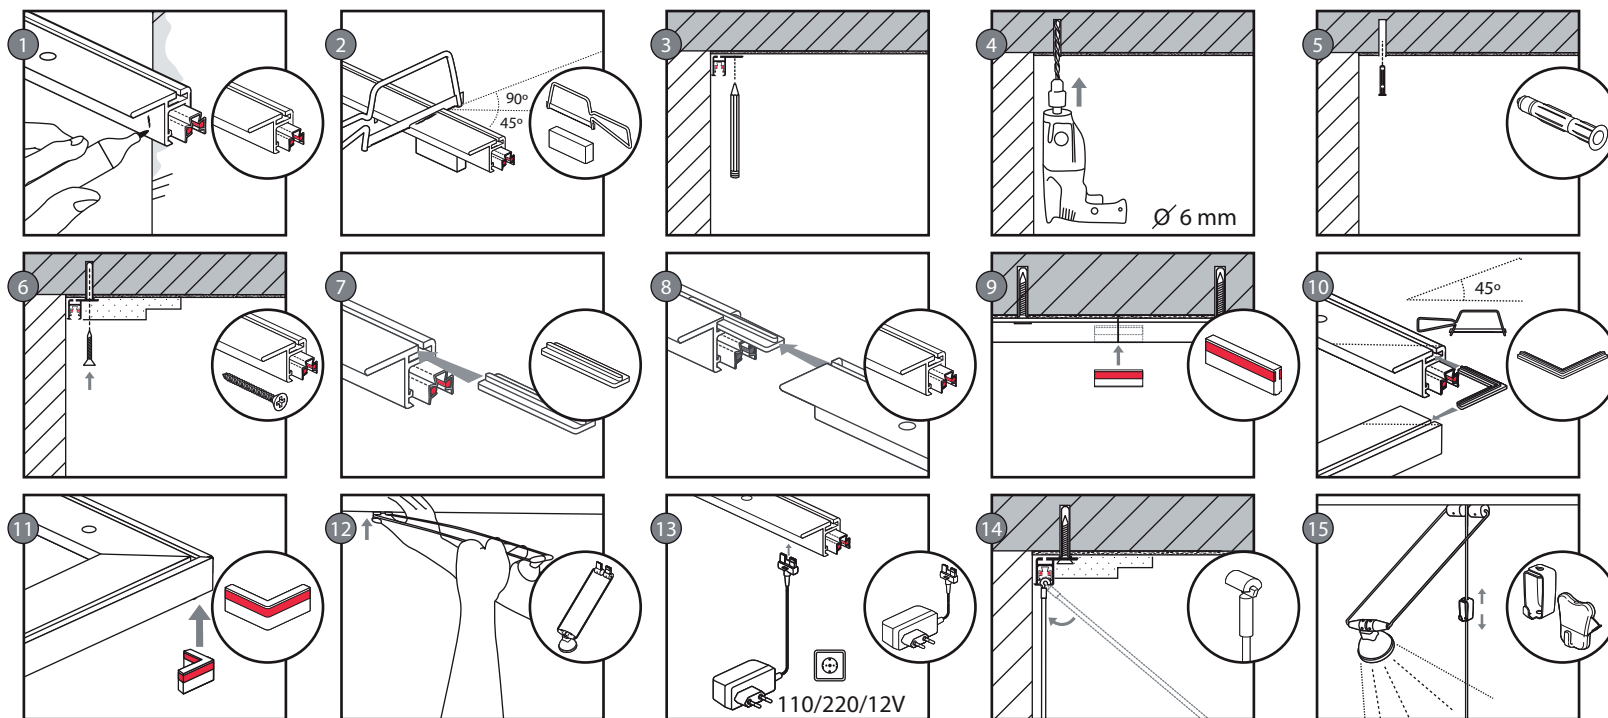

STAS multirail flat 12V
STAS prorail flat

Montageanleitung

STRÜSSMANN
 Aufhängesysteme für Bilder

STAS Armaturen-Anleitung