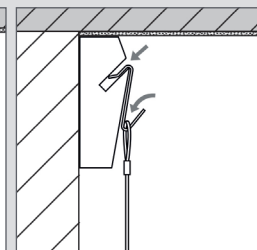

Maße	17 x 45 mm
Tragfähigkeit	max. 20 kg/m
Material	Ayous Holz
Länge	240 cm
Montage an der Wand	Kleben oder Schrauben

Produktinformationen

NEUHEIT!

Die riva ist robust und kann knapp unterhalb der Decke an der Wand montiert werden.

Die Schienen können mit dem neuen riva-Haken sowie Seilen mit Schlaufe kombiniert werden.

Bei der Montage kann geschraubt, genagelt und geklebt werden*.

**Die Tragfähigkeit einer geklebten Schiene hängt stark von der Oberfläche ab, daher ist hier Vorsicht geboten.*