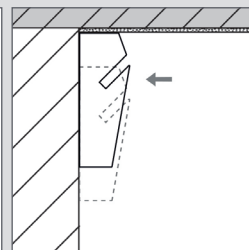

Maße	17 x 45 mm
Tragfähigkeit	max. 20 kg/m
Material	Ayous Holz
Länge	240 cm
Montage an der Wand	Kleben oder Schrauben

Produktinformationen

NEUHEIT!

Die riva ist robust und kann knapp unterhalb der Decke an der Wand montiert werden.