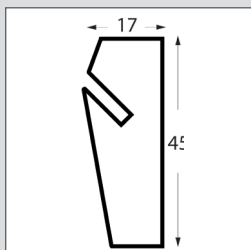

Maße	17 x 45 mm
Tragfähigkeit	max. 20 kg/m
Material	Ayous Holz
Länge	240 cm
Montage an der Wand	Kleben oder Schrauben

Produktinformationen

NEUHEIT!

Die riva ist robust und kann knapp unterhalb der Decke an der Wand montiert werden.